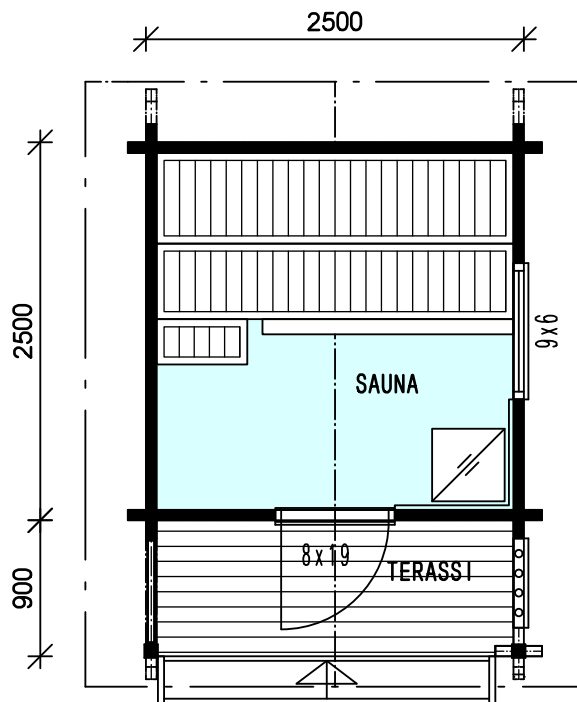

# Sauna Joonas 9

KERROSALA  
GROSS FLOOR AREA 6,3m<sup>2</sup>  
TERASSI 2,0m<sup>2</sup>