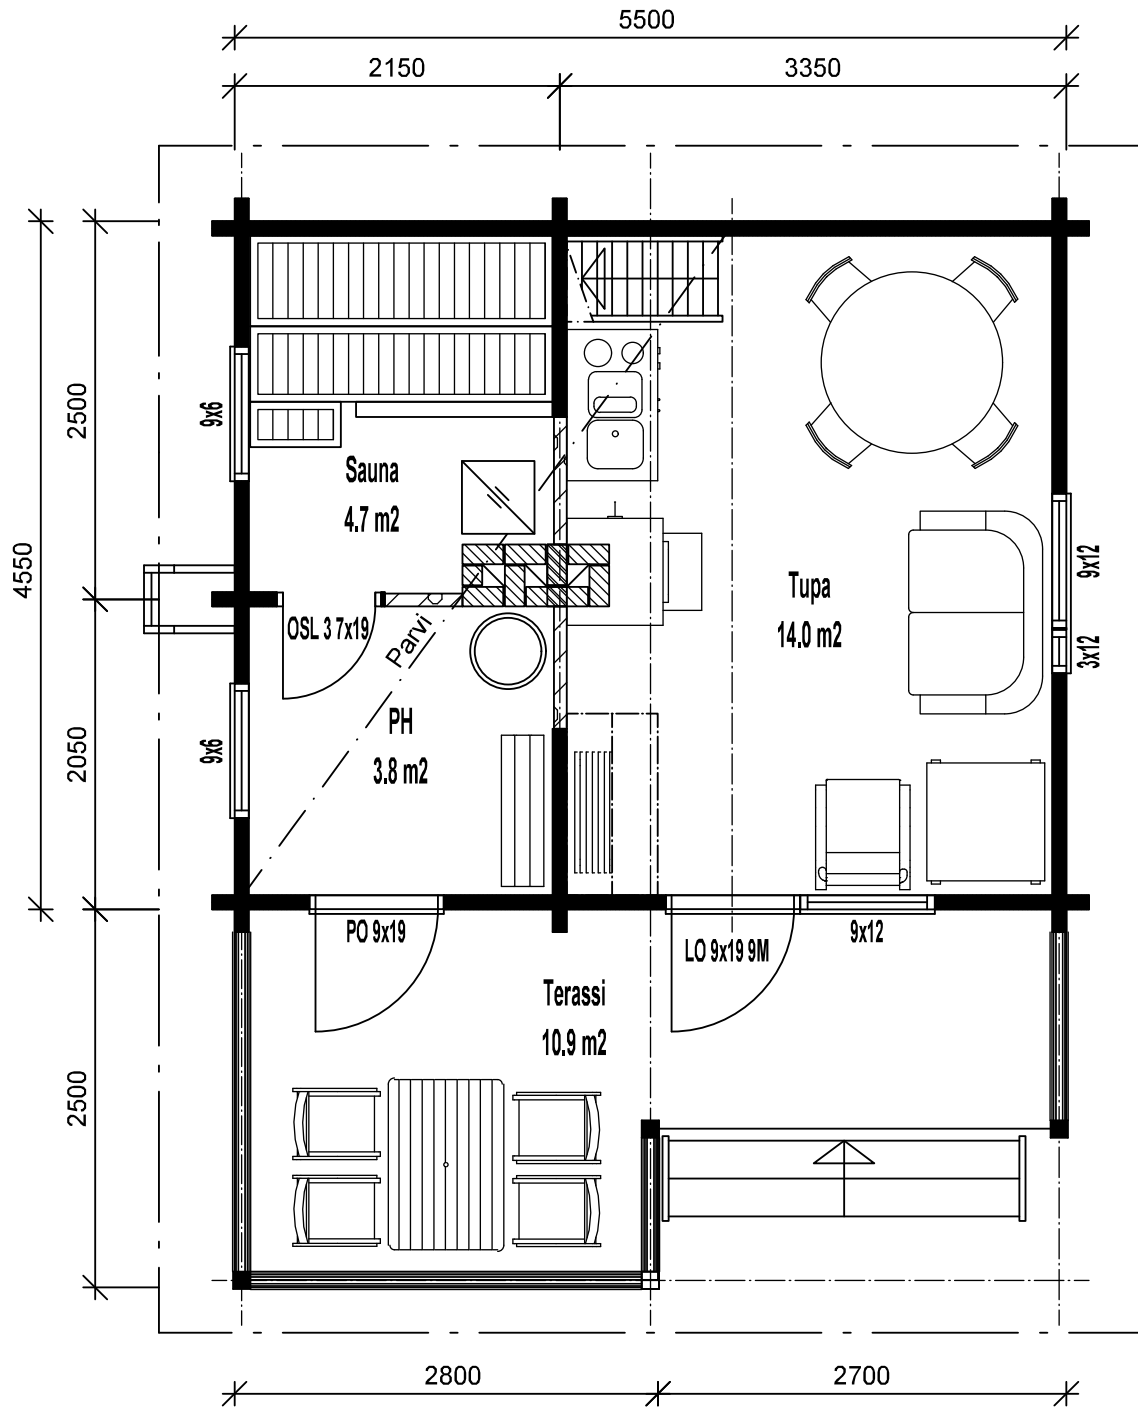

Sauna Joonas 36

Kerrosala 25.0m²

Parven ala 13.1m²

Terassi 10.9m²